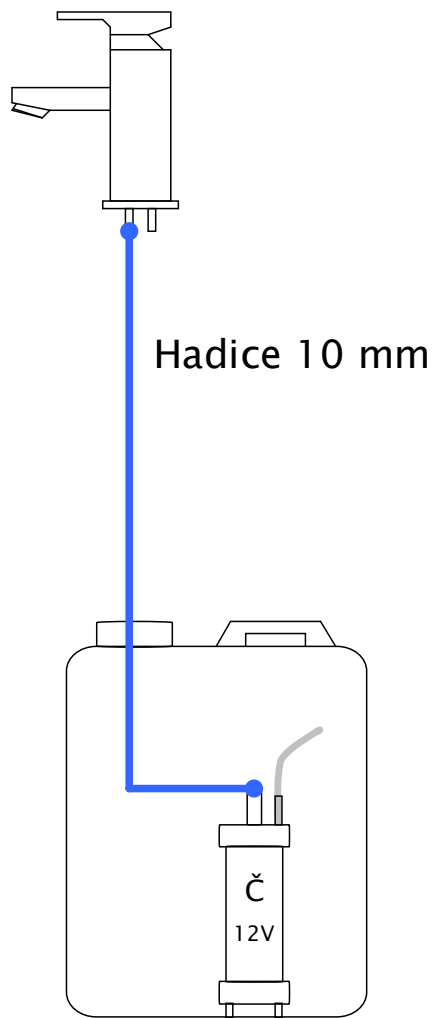

Vodovodní baterie

Kanistr s ponorným čerpadlem

Název: Zapojení jedné vodovodní baterie s nožním spínačem (voda)		
 SvětKaravanů.cz	Autor: Svět karavanů	
	Datum: 16.12.2020	
	Bavoryně 221, 267 51 Zdice info@svetkaravanu.cz www.svetkaravanu.cz	List: 2 telefon: +420 311 280 311