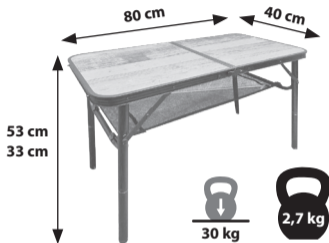

Table Vanerra Travel Fold 80

ENG

Easy to fold
Lightweight and practical
No assembly needed
Easy to maintain
Adjustable leg length
Carry handle

Frame/Material

Aluminium, MDF

Size folded (L x W x H)

40 x 40 x 6.5 cm

CZ

Stolek Vanerra Travel Fold 80

Jednoduché skládání
Lehké a praktické
Bez nutnosti montáže
Lehce udržovatelný
Nastavitelná délka nohou
Praktické držadlo

Materiál

Hliník, MDF

Rozměry složené (D x Š x V)

40 x 40 x 6.5 cm

SK

Stôl Vanerra Travel Fold 80

Jednoduché skládanie
Ľahké a praktické
Bez potreby montáže
Ľahko udržiavateľný
Nastaviteľná dĺžka nôh
Praktická rukoväť

Materiál

Hliník, MDF

Rozmery zložené (D x Š x V)

40 x 40 x 6.5 cm